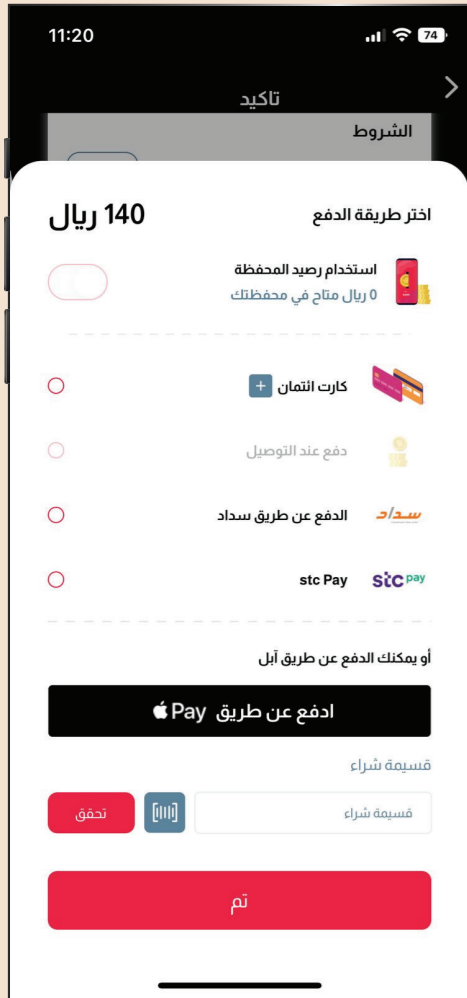

# طريقة استخدام كود الخصم

خدمات همة بالساعة

6

لاختيار طريقة الدفع المناسبة  
او استخدام المحفظة  
او قسيمة شراء ان وجد

5

الشروط والأحكام الخاصة  
بالباقة المختارة والتأكد عليها  
والذهاب للدفع

4

اختر يوم او عدة ايام  
وعدد العائلات  
ثم اضع كود الخصم  
ثم اختر (التالي)

3

اختر الفترة  
وحدد العنوان  
(التالي)

2

من اسفل القائمة  
قم باختيار الخدمة بالساعة

1

من الصفحة الرئيسية  
قم باختيار الخدمة بالساعة  
صفوة او اقتصادية

أنواع باقات الخدمات بالساعة:

الصفوة: عاملات مدربات من شرق آسيا.  
الاقتصادية: عاملات مدربات من أفريقيا.