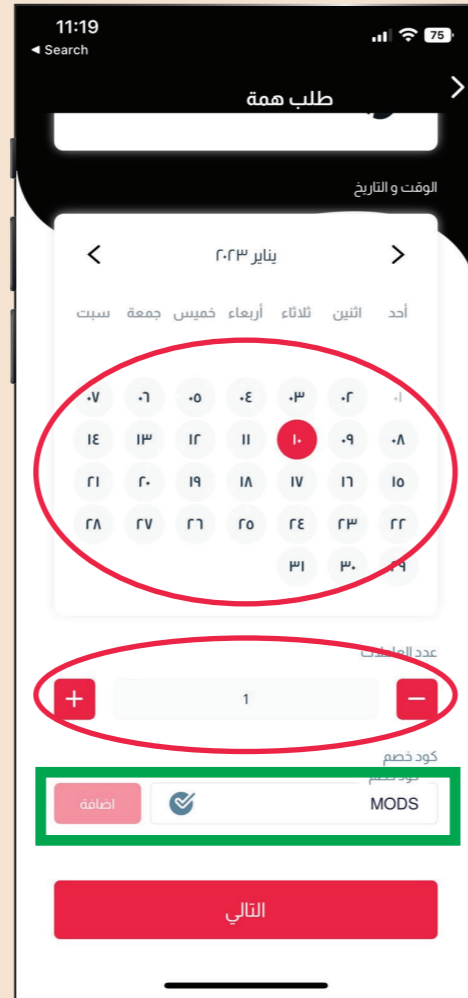

# طريقة استخدام كود الخصم

خدمات همة بالساعة

6

لاختيار طريقة الدفع المناسبة  
او استخدام المحفظة  
او قسيمة شراء ان وجد

5

الشروط والأحكام الخاصة  
بالباقة المختارة والتأكد عليها  
والذهاب للدفع

4

اختر يوم او عدة ايام  
وعدد العائلات  
ثم اضع كود الخصم  
ثم اختر (التالي)

3

اختر الفترة  
وحدد العنوان  
(التالي)

2

من اسفل القائمة  
قم باختيار الخدمة بالساعة

1

من الصفحة الرئيسية  
قم باختيار الخدمة بالساعة  
صفوة او اقتصادية

أنواع باقات الخدمات بالساعة:

الصفوة: عاملات مدربات من شرق آسيا.  
الاقتصادية: عاملات مدربات من أفريقيا.