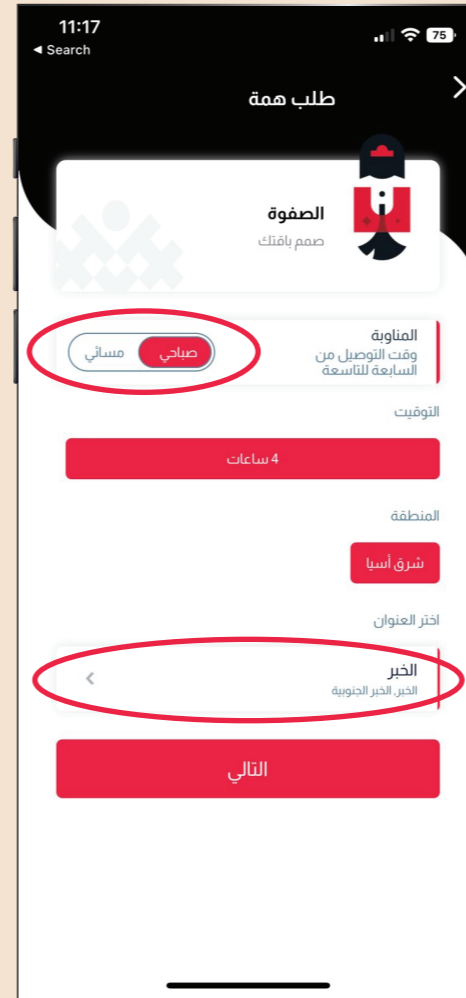

# طريقة استخدام كود الخصم

خدمات همة بالساعة

6

لاختيار طريقة الدفع المناسبة  
او استخدام المحفظة  
او قسيمة شراء ان وجد

5

الشروط والأحكام الخاصة  
بالباقة المختارة والتأكد عليها  
والذهاب للدفع

4

اختر يوم او عدة ايام  
وعدد العائلات  
ثم اضع كود الخصم  
ثم اختر (التالي)

3

اختر الفترة  
وحدد العنوان  
(التالي)

2

من اسفل القائمة  
قم باختيار الخدمة بالساعة

1

من الصفحة الرئيسية  
قم باختيار الخدمة بالساعة  
صفوة او اقتصادية

أنواع باقات الخدمات بالساعة:

الصفوة: عاملات مدربات من شرق آسيا.  
الاقتصادية: عاملات مدربات من أفريقيا.